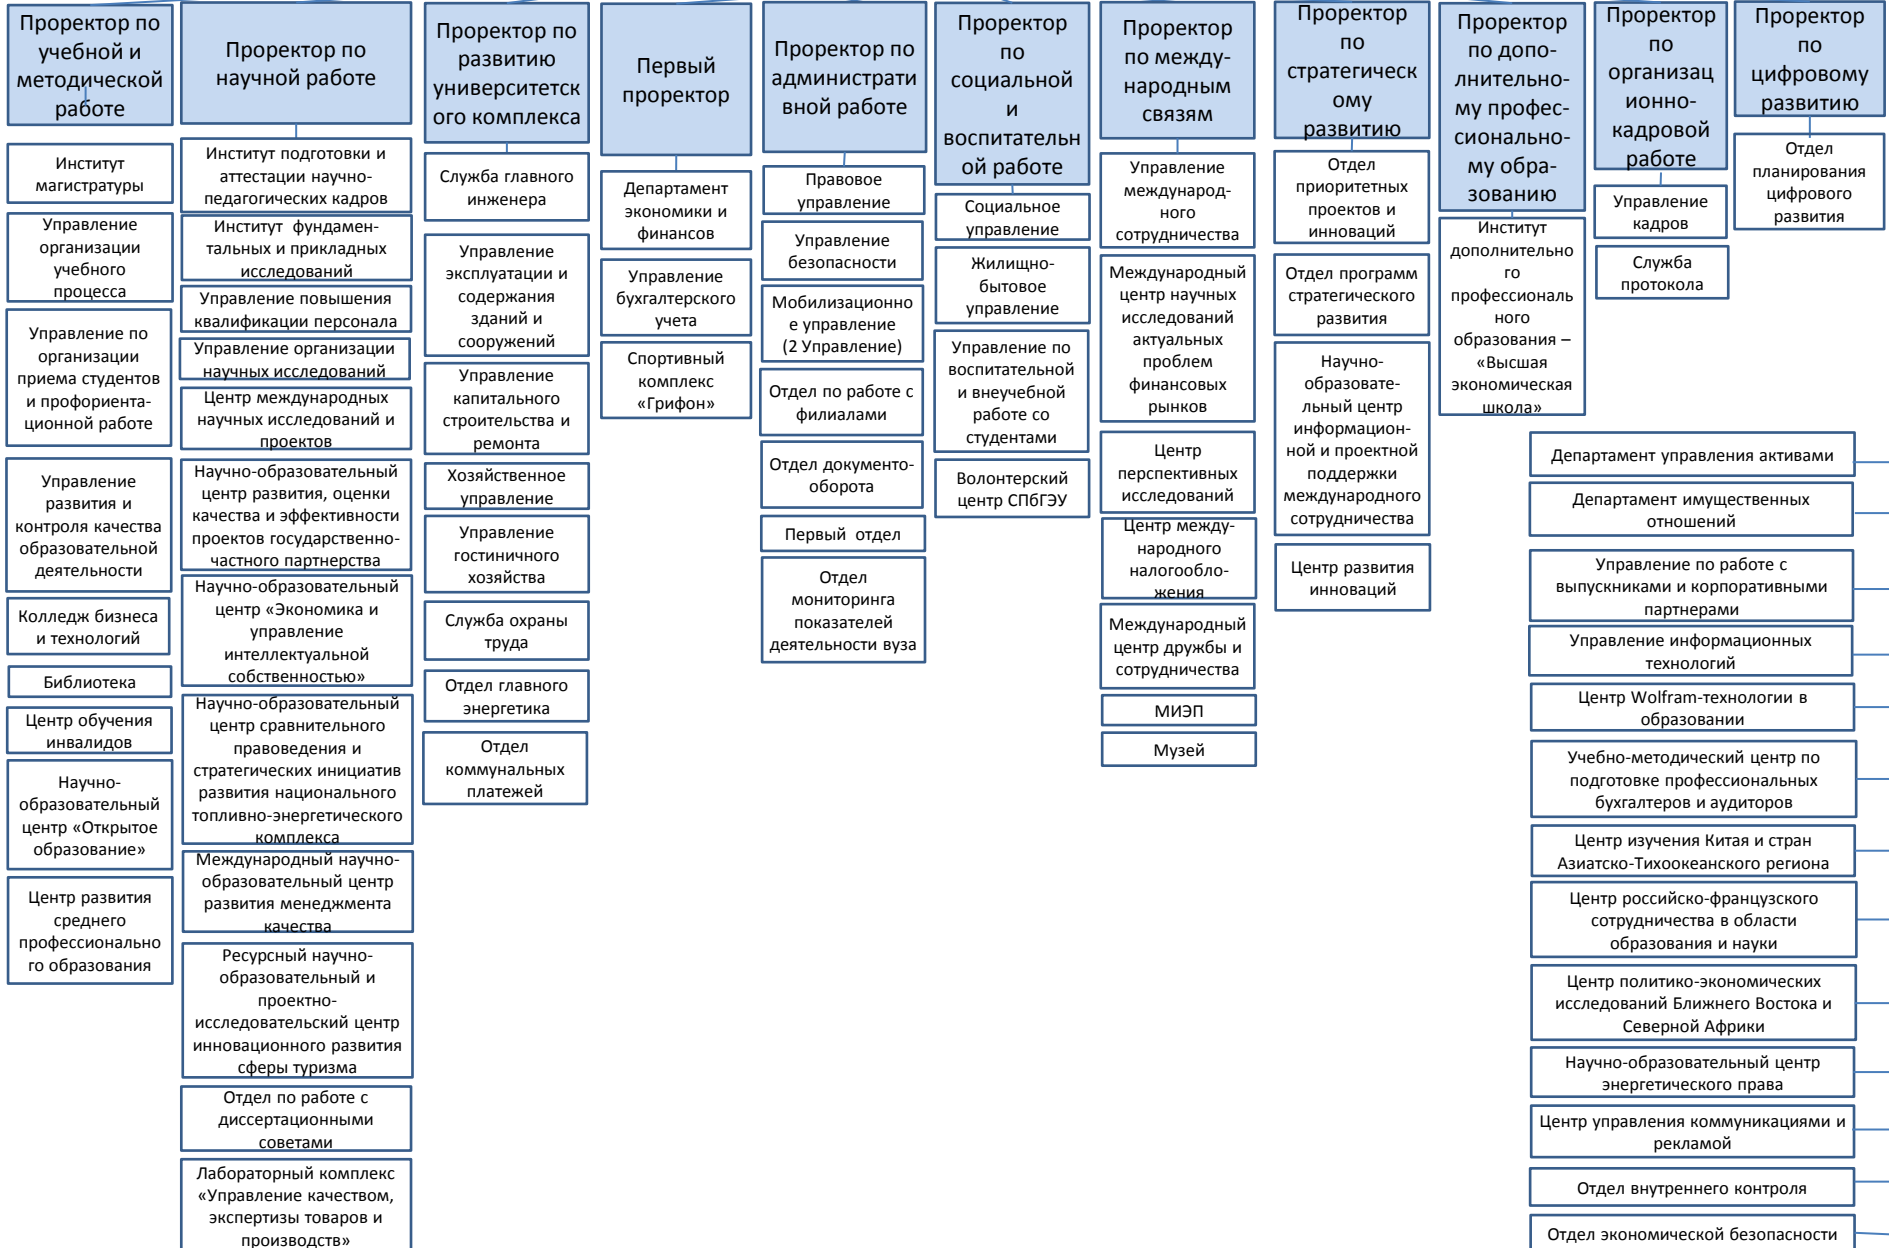

Организационная структура ФГБОУ ВО «Санкт-Петербургский государственный экономический университет»

Ученый совет

Ректор

Ректорат

Факультет экономики и финансов

Кафедра общей экономической теории и истории экономической мысли

Кафедра международного бизнеса

Кафедра экономики и управления
предприятиями и производственными
комплексами

Кафедра проектного менеджмента и
управления качеством

Кафедра государственного и
территориального управления

Кафедра социологии и управления
персоналом

Факультет сервиса, туризма и гостеприимства

Кафедра экономики и управления в сфере услуг

Кафедра гостиничного и ресторанного бизнеса

Лаборатория «Технологии продукции предприятий
питания»

Кафедра логистики и управления цепями
поставок

Кафедра маркетинга

Кафедра торгового дела и товароведения

Лаборатория товароведения и экспертизы
непродовольственных товаров

Лаборатория товароведения и экспертизы
продовольственных товаров